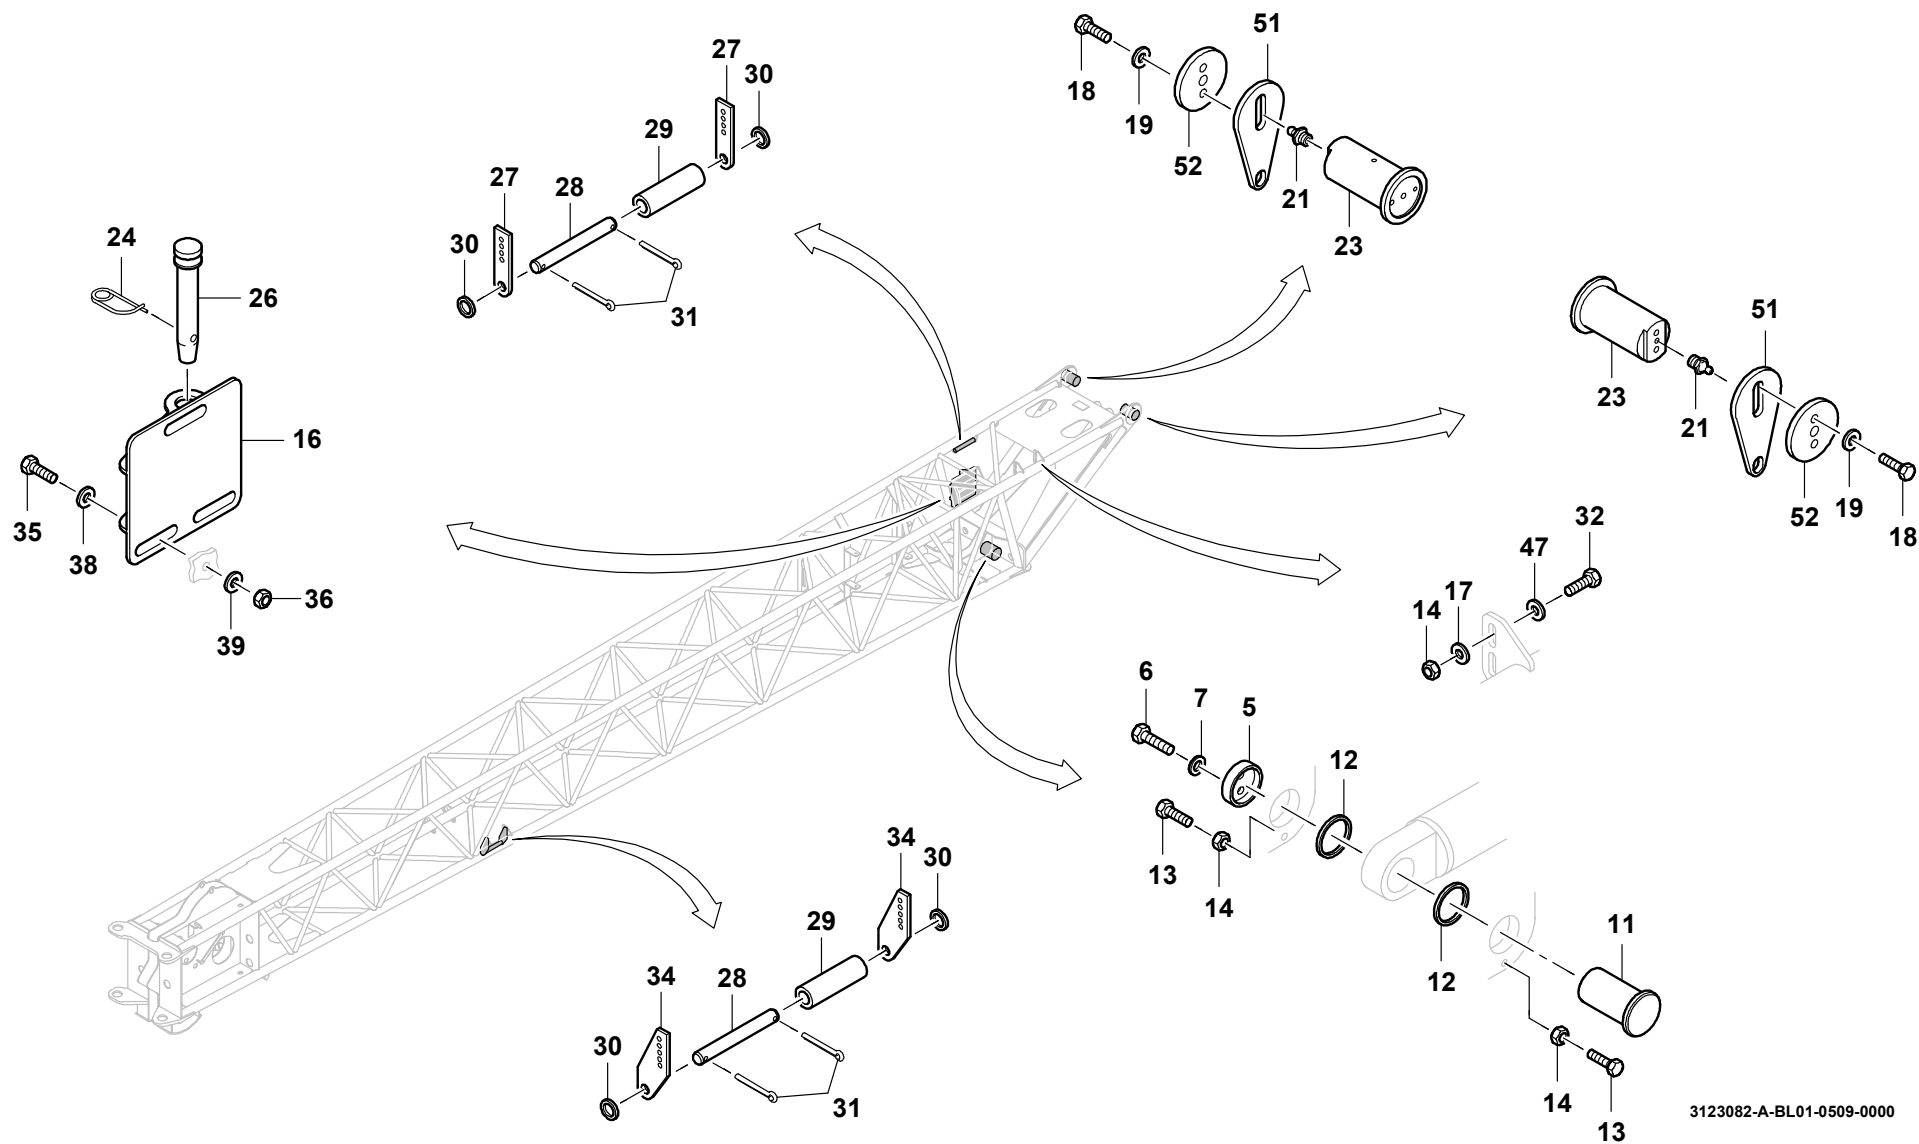

**GROVE**

EINBAUTEILE KLAPPSPITZE, 7,5 M TEIL  
 COMPONENT PARTS, SWING-AWAY JIB, 7,5 M PART

BILDTAFEL  
 PICTORIAL DISPLAY

05.09

**3123082-ETL A**

1/2

**GMK 3050**  
**BE 710**  
**G 173**

3123082-A-BL01-0509-0000

**GROVE**

EINBAUTEILE KLAPPSPITZE, 7,5 M TEIL  
 COMPONENT PARTS, SWING-AWAY JIB, 7,5 M PART

BILDТАFEL  
 PICTORIAL DISPLAY

**GMK 3050**  
**BE 710**  
**G 173**

05.09

**3123082-ETL A**

2/2